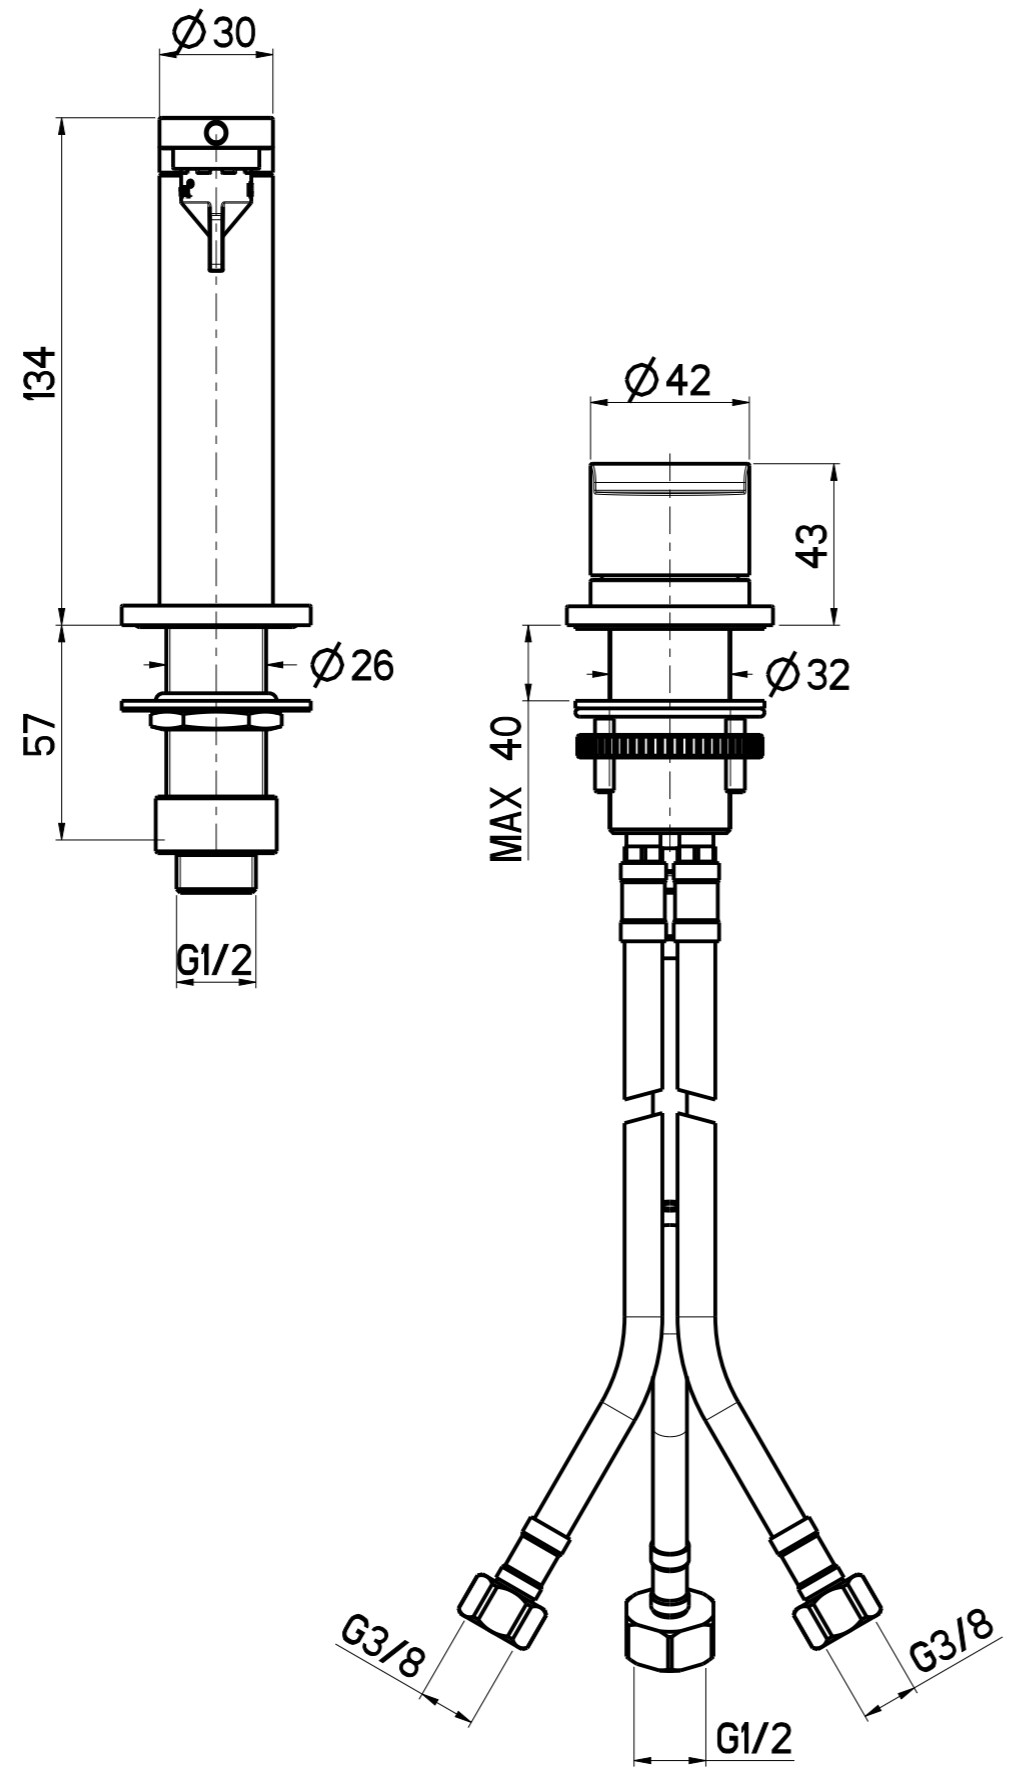

<b>OIOLI</b> RUBINETTERIE e-mail: mattia@oioli.com Via Pul Stretta, 10/12 28024 Gozzano (No) ITALY	DATA	2/9/2023	VERSIONE	PROGETTO	SCALA	CODICE DISEGNO	
	DISEGNATORE	B.F.	1.2		1:2	OIHOLT074RO	
DESCRIZIONE							ARTICOLO
LAVABO 2 FORI HOP							HOLT074RO