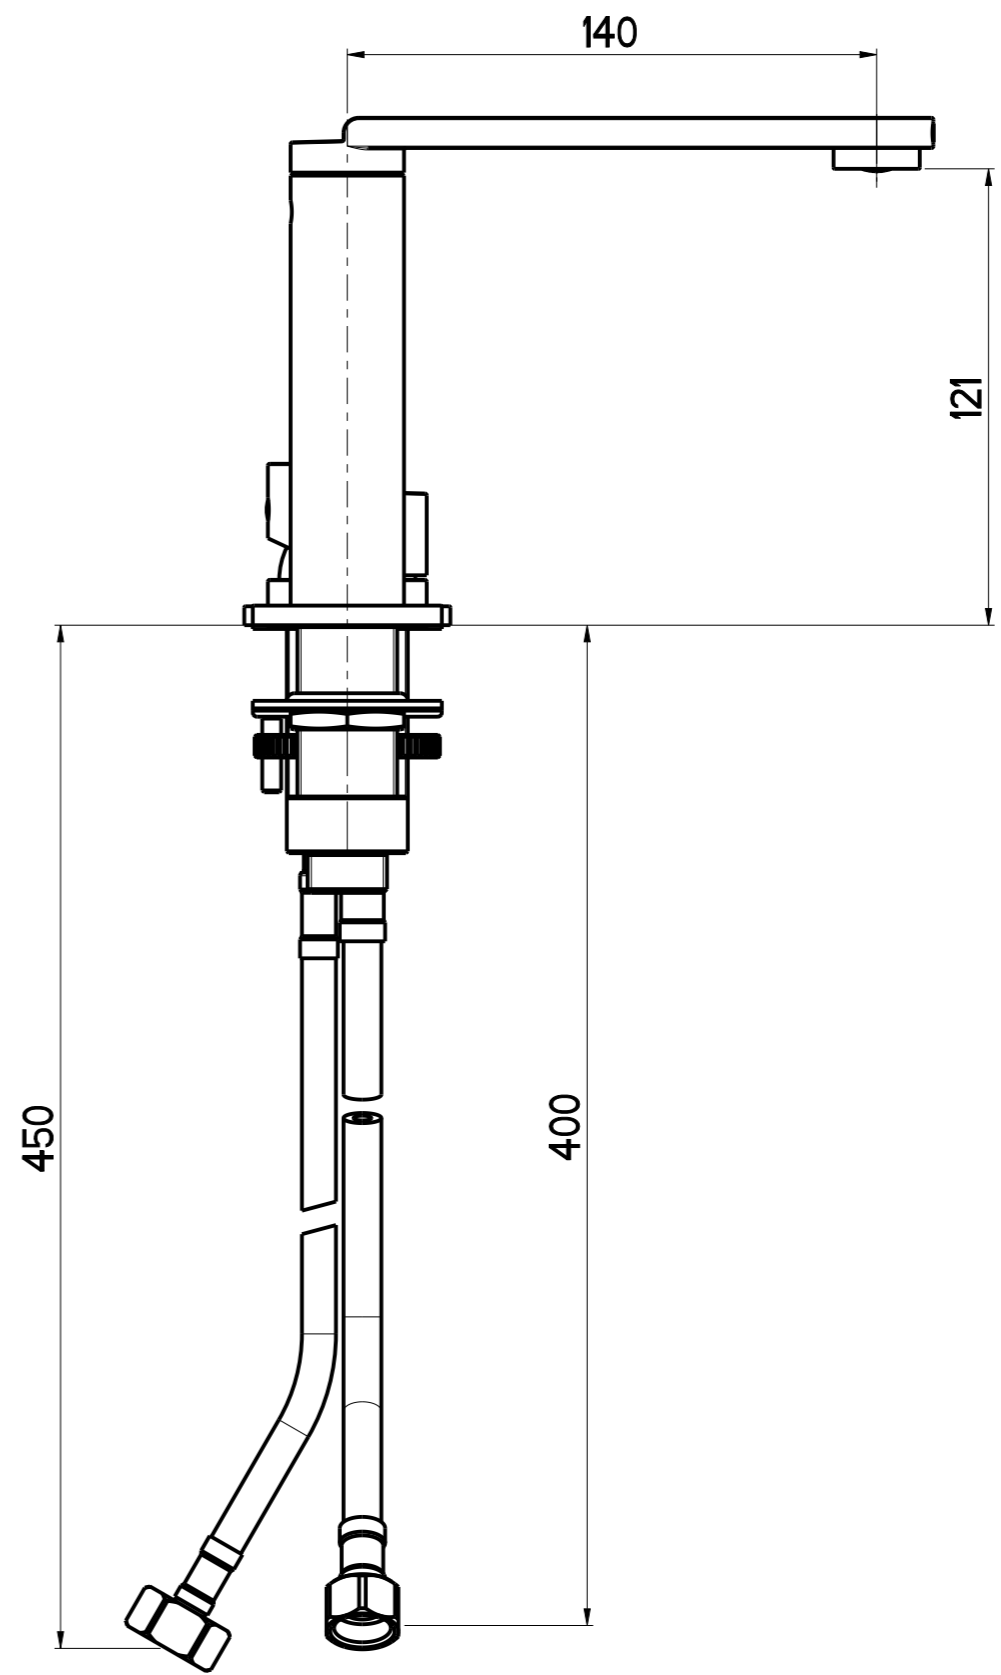

<b>OIOLI</b> RUBINETTERIE e-mail: mattia@oioli.com Via Pul Stretta, 10/12 28024 Gozzano (No) ITALY	DATA	2/9/2023	VERSIONE	PROGETTO	SCALA	CODICE DISEGNO	
	DISEGNATORE	B.F.	1.2		1:2	OIHOLT074RO	
DESCRIZIONE							ARTICOLO
LAVABO 2 FORI HOP							HOLT074RO